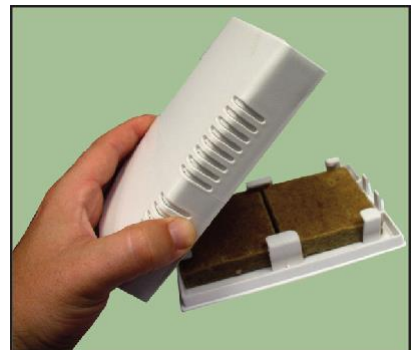

Nuevo RüMate™

- PASIVO -

Dispensadores de ambiente
decorativos y discretos

La manera perfecta de controlar los
olores de forma discreta y sencilla.

Este dispensador compacto, pero
robusto permite un flujo máximo de
fragancia a través de ventilaciones
laterales colocadas especialmente.

Utiliza repuestos de ambientadores
Solid Square Wafer™ para brindar
un control efectivo y duradero del
olor y una mejora del aroma en
cualquier ubicación.

Debido a su perfil delgado, el
RüMate™ se puede colocar casi en
cualquier lugar donde se necesite
control de olor o mejora de aroma.

No necesita pilas. Utiliza aire
natural y evaporación.

**RüMate™ puede montarse en
puertas y en una variedad de
ubicaciones, como pasillos, paredes,
armarios, escritorios, tapas de
basura, autos o donde sea necesario
un control discreto del olor.**

Tiene capacidad para 2 rellenos de
oblas cuadradas sólidas junto con
otras opciones de recarga.

- Dura hasta 50 días! -

Habitaciones

Vestíbulos

Baños

Baños portátiles

Vehículos

Elevadores